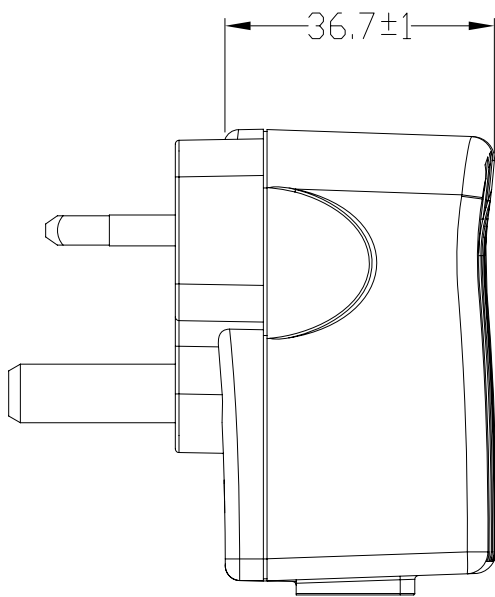

轉接頭

CP

UL

GS

SAA

BS

USB:EU

轉接頭

USB:CP

UL

GS

SAA

BS