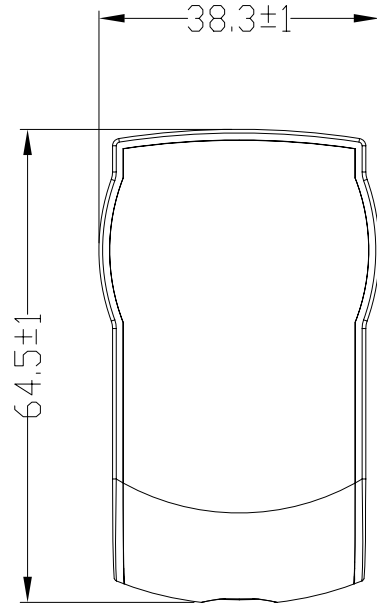

轉接頭

CP

UL

GS

SAA

BS

USB:EU

轉接頭

USB:CP

UL

GS

SAA

BS